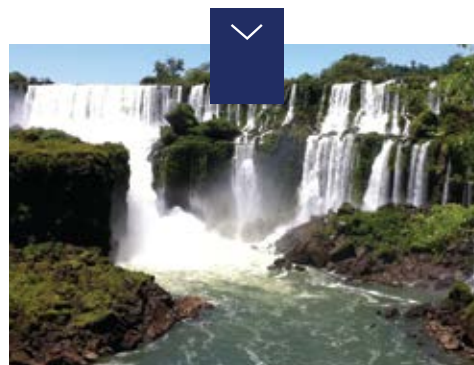

BRASILE

Un Viaggio Speciale

Partenze dal 15 gennaio 2018 - Voli di linea da Milano

ESSENZA BRASILIANA

10 GIORNI - 7 NOTTI

BRASILE

3 notti Rio de Janeiro, 2 notti Iguassu, 2 notti Salvador De Bahia

Trattamento pernottamento e prima colazione

Servizi collettivi con guide locali bilingue

➔ **DA € 1.785**

La quota comprende: voli intercontinentali ed interni in classe economica, trasferimenti da e per l'aeroporto, sistemazione in hotel categoria Iron con trattamento come indicato nel programma di viaggio, servizi in collettivo, assistenza in loco/guida bilingue.